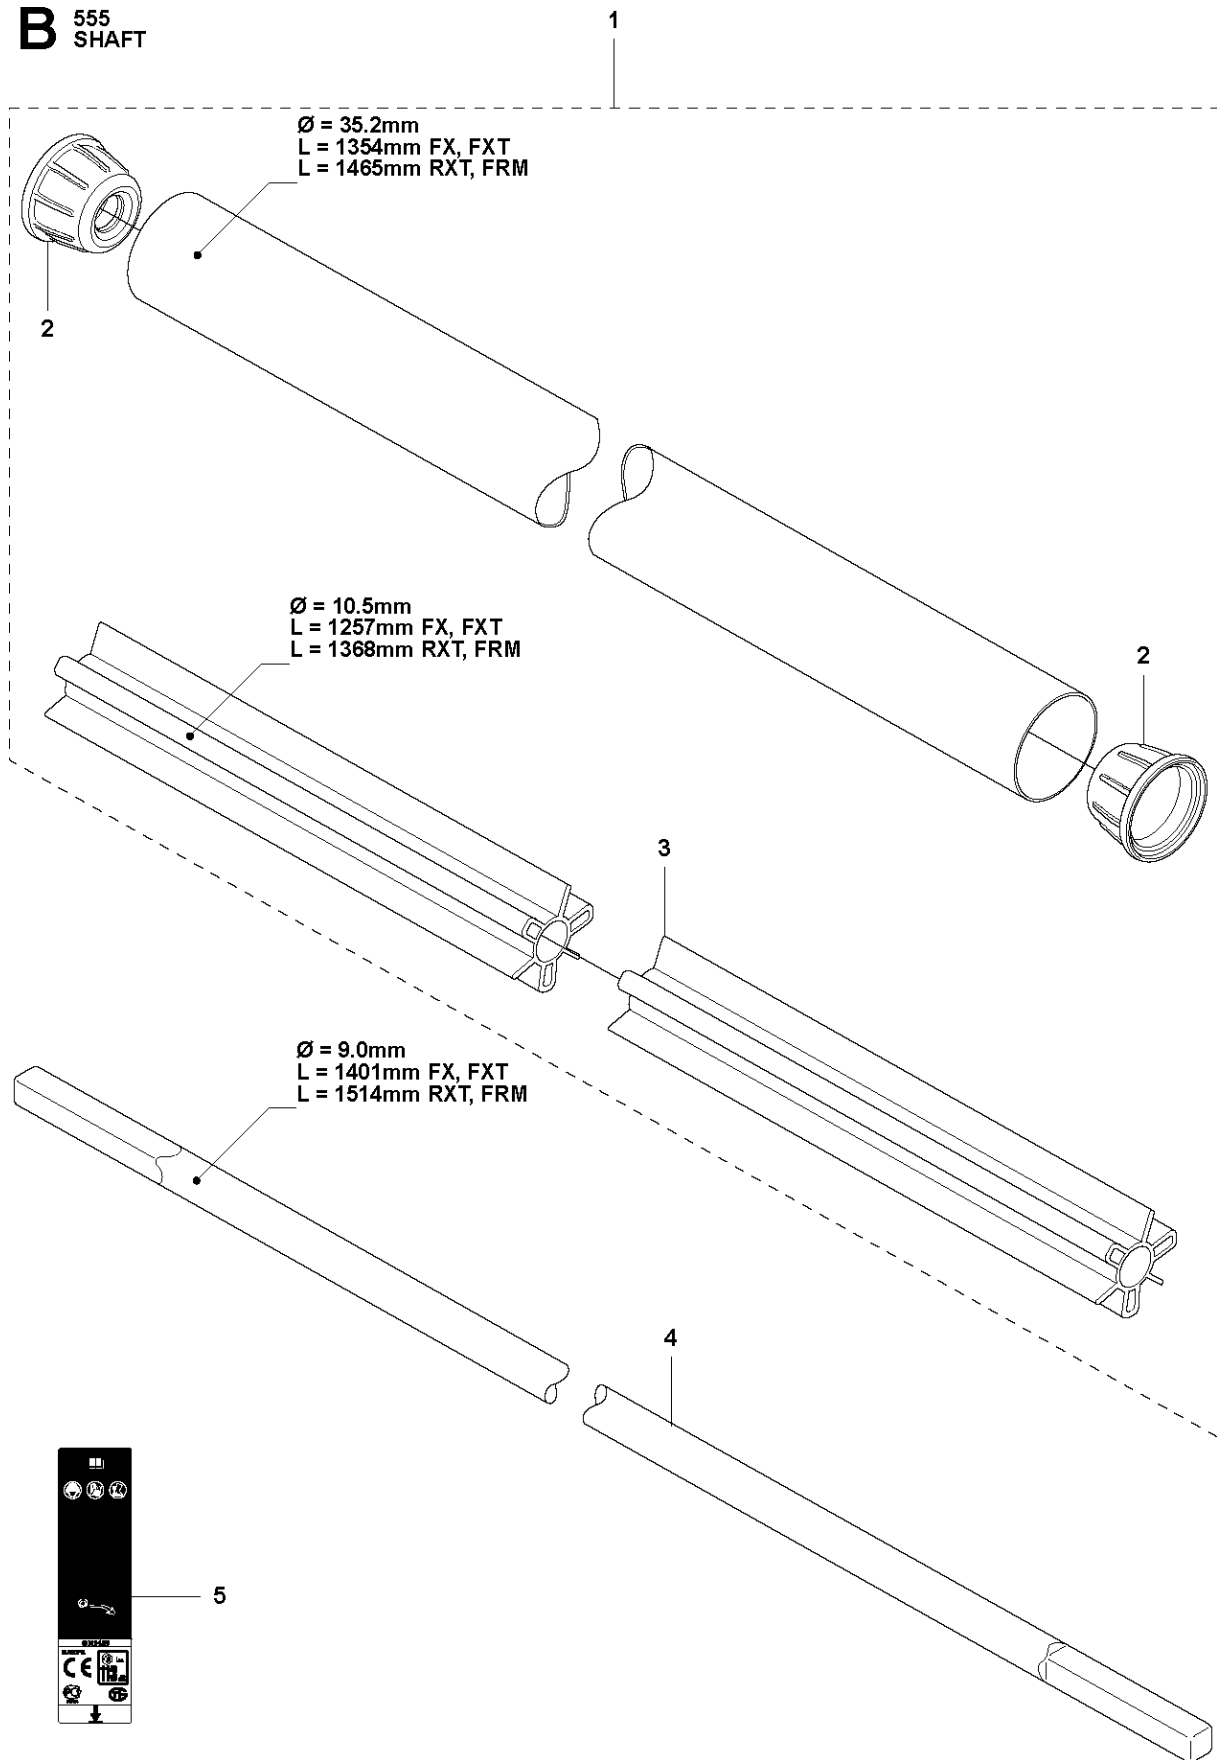

B 555
SHAFT

SHAFT

555 RXT

Ref	Part No	Description	Remark	QTY KIT	
1	502 25 94-03	TUBE	Incl. Pos. 2-3	1	
2	544 32 05-01	SPACER		2	1
3	544 86 85-02	BEARING SHAFT	L=1368mm, Ø=10.5mm	1	1
4	544 15 67-02	DRIVE SHAFT	L=1514mm, Ø=9.0mm	1	
5	589 29 51-01	LABEL		1	