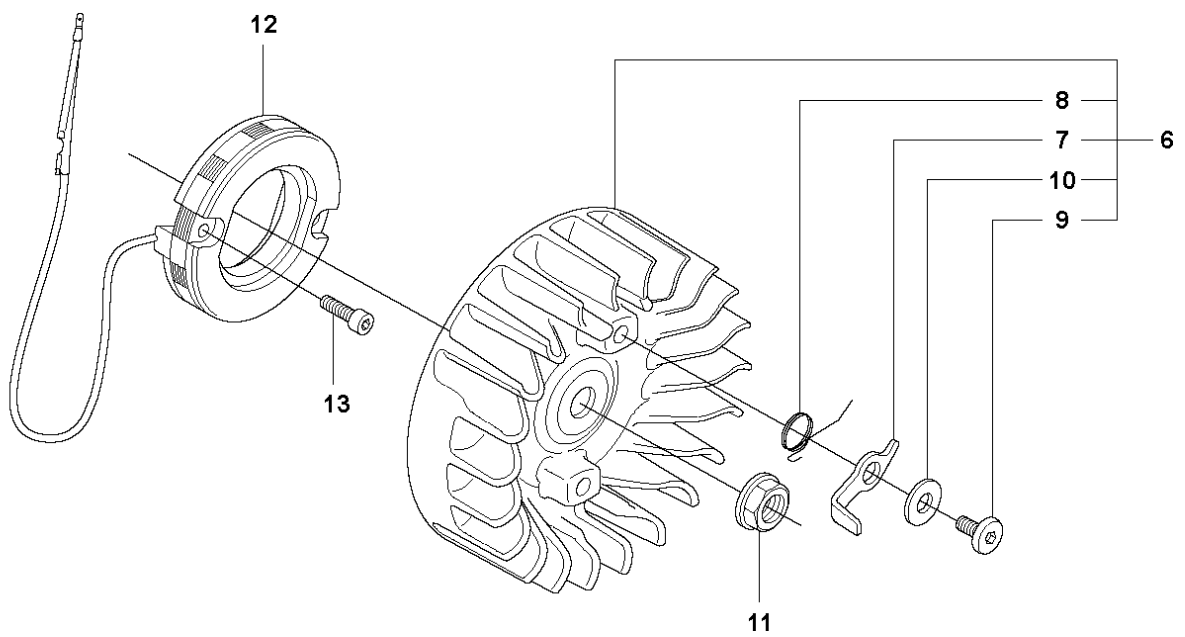

L 555
IGNITION SYSTEM

IGNITION SYSTEM

555 RXT

Ref	Part No	Description	Remark	QTY	KIT
1	504 70 87-01	IGNITION MODULE	Pos. 2-3	1	
2	537 41 22-01	SPARK PLUG CAP		1	1
3	501 48 56-01	CONTACT SPRING		1	1
4	503 20 25-16	SCREW IHSCM		2	
5	503 23 51-11	SPARK PLUG	NGK BPMR7A	1	
6	537 24 05-01	FLYWHEEL ASSY	RXT, FX, FRM Incl. Pos. 7-10	1	
6	537 24 05-02	FLYWHEEL ASSY	FXT Incl. Pos. 7-10	1	
7	503 81 24-01	STARTER PAWL		2	6
8	503 81 29-01	SPRING		2	6
9	501 81 99-03	SCREW		2	6
10	503 23 00-42	WASHER		2	6
11	503 22 04-01	NUT		1	
12	537 25 63-02	GENERATOR STATOR	FXT	1	
13	544 44 43-01	SCREW IH SCT	FXT	2