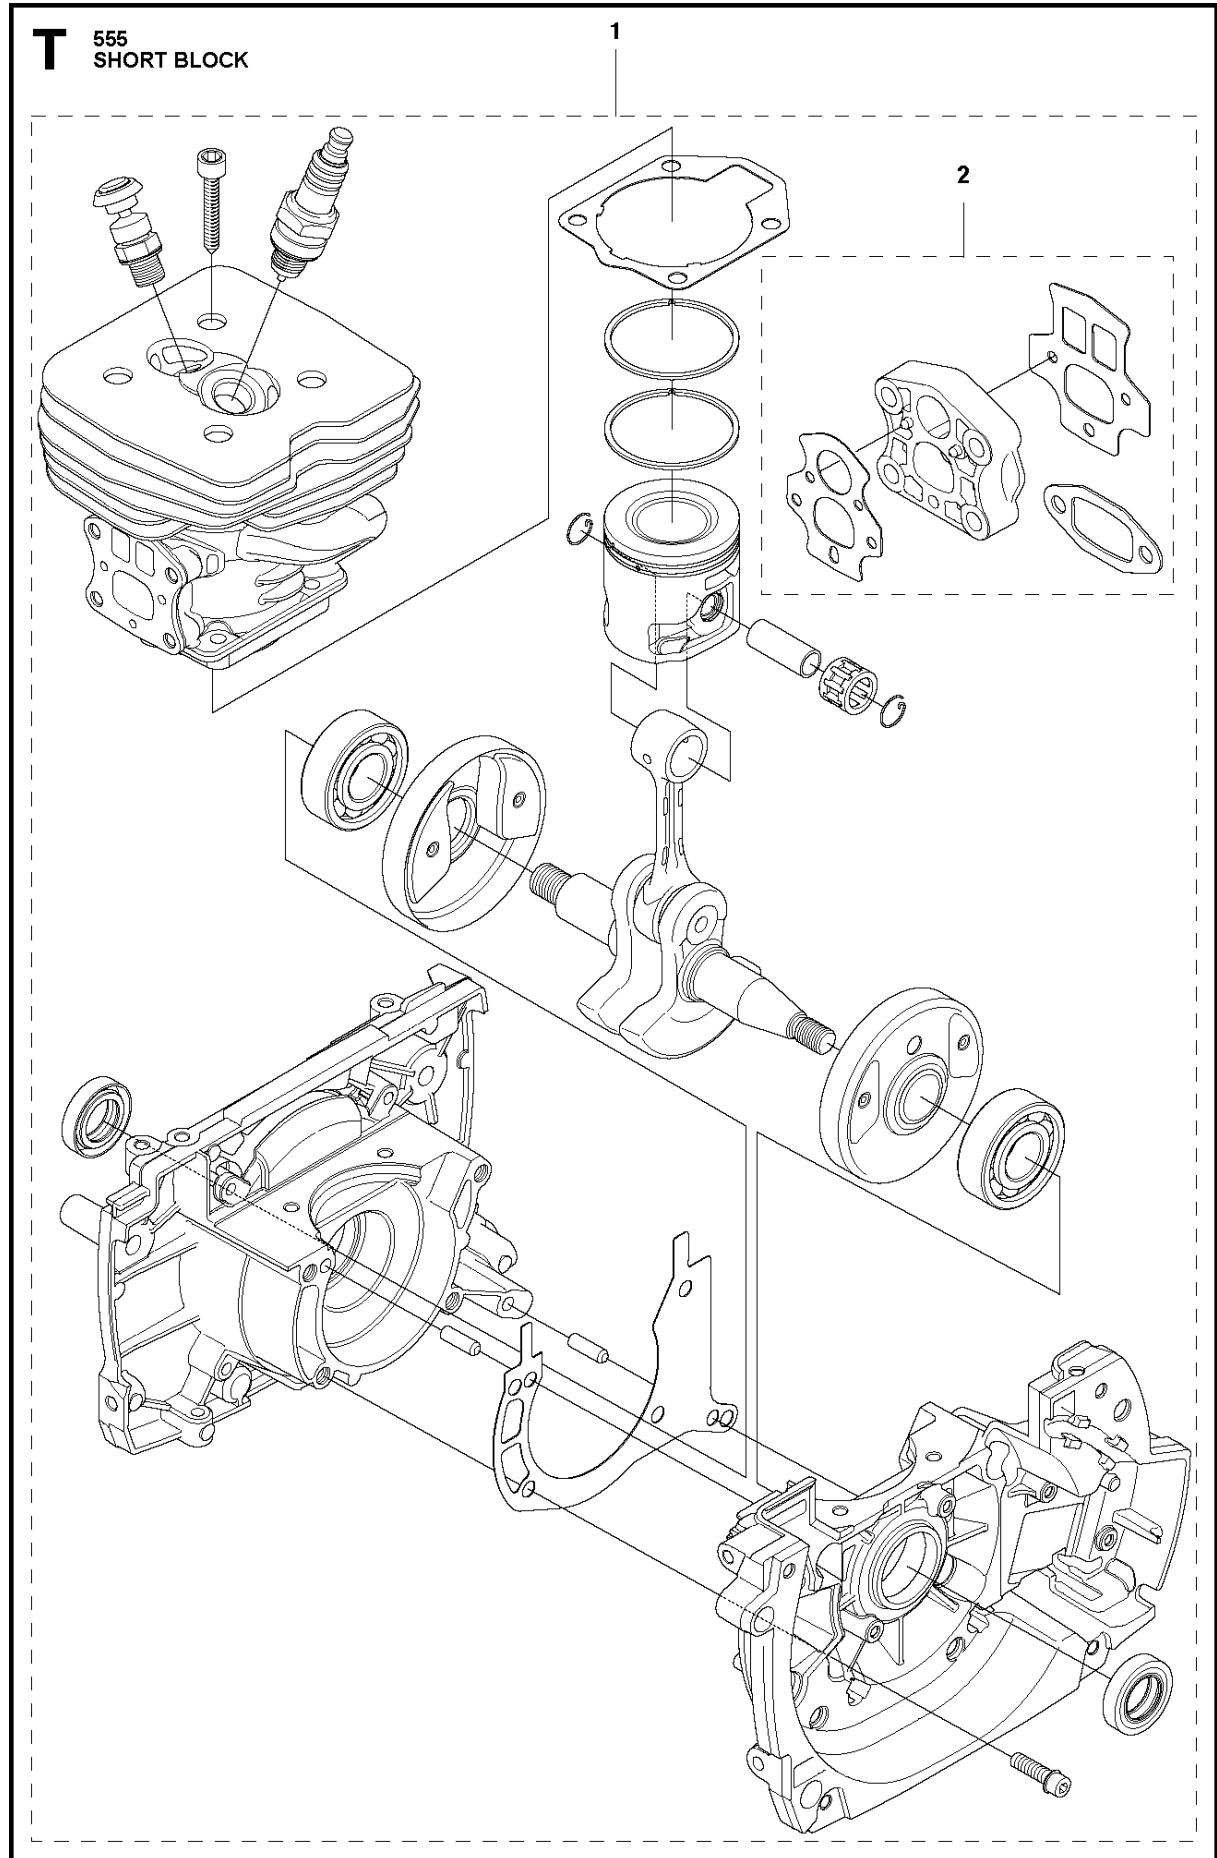

B 555
SHAFT

SHAFT

555 RXT

Ref	Part No	Description	Remark	QTY KIT	
1	502 25 94-03	TUBE	Incl. Pos. 2-3	1	
2	544 32 05-01	SPACER		2	1
3	544 86 85-02	BEARING SHAFT	L=1368mm, Ø=10.5mm	1	1
4	544 15 67-02	DRIVE SHAFT	L=1514mm, Ø=9.0mm	1	
5	589 29 51-01	LABEL		1	