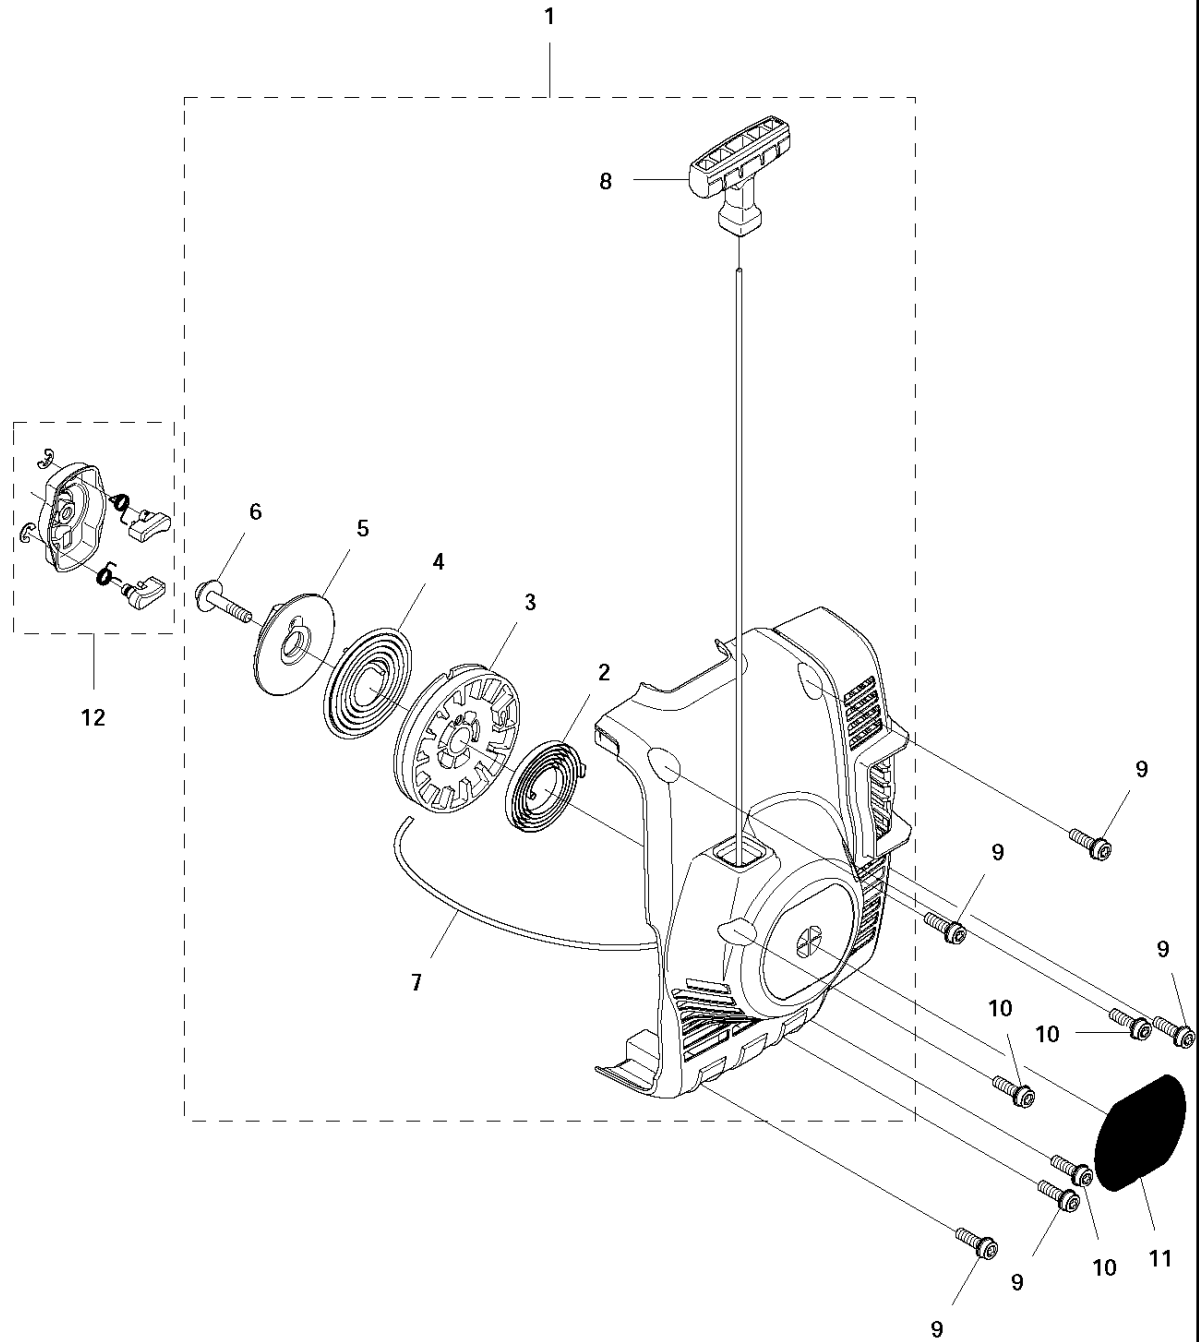

H 122LDx
STARTER

STARTER

122 LD

Ref	Part No	Description	Remark	QTY	KIT
1	574 48 74-01	STARTER ASSY		1	
2	525 83 83-01	SPRING		1	1
3	525 59 38-01	STARTER PULLEY		1	1
4	525 59 40-01	SPRING		1	1
5	525 59 39-01	DRIVER		1	1
6	577 22 61-03	SCREW ITXSCT		1	1
7	574 28 69-01	STARTER CORD		1	1
8	574 26 87-01	STARTER HANDLE		1	1
9	573 92 58-01	SCREW ITXSCT		5	
10	525 75 51-01	SCREW ITXSCTFM		3	
11	575 35 41-01	DECAL		1	
12	503 87 33-05	BRIDGE		1	